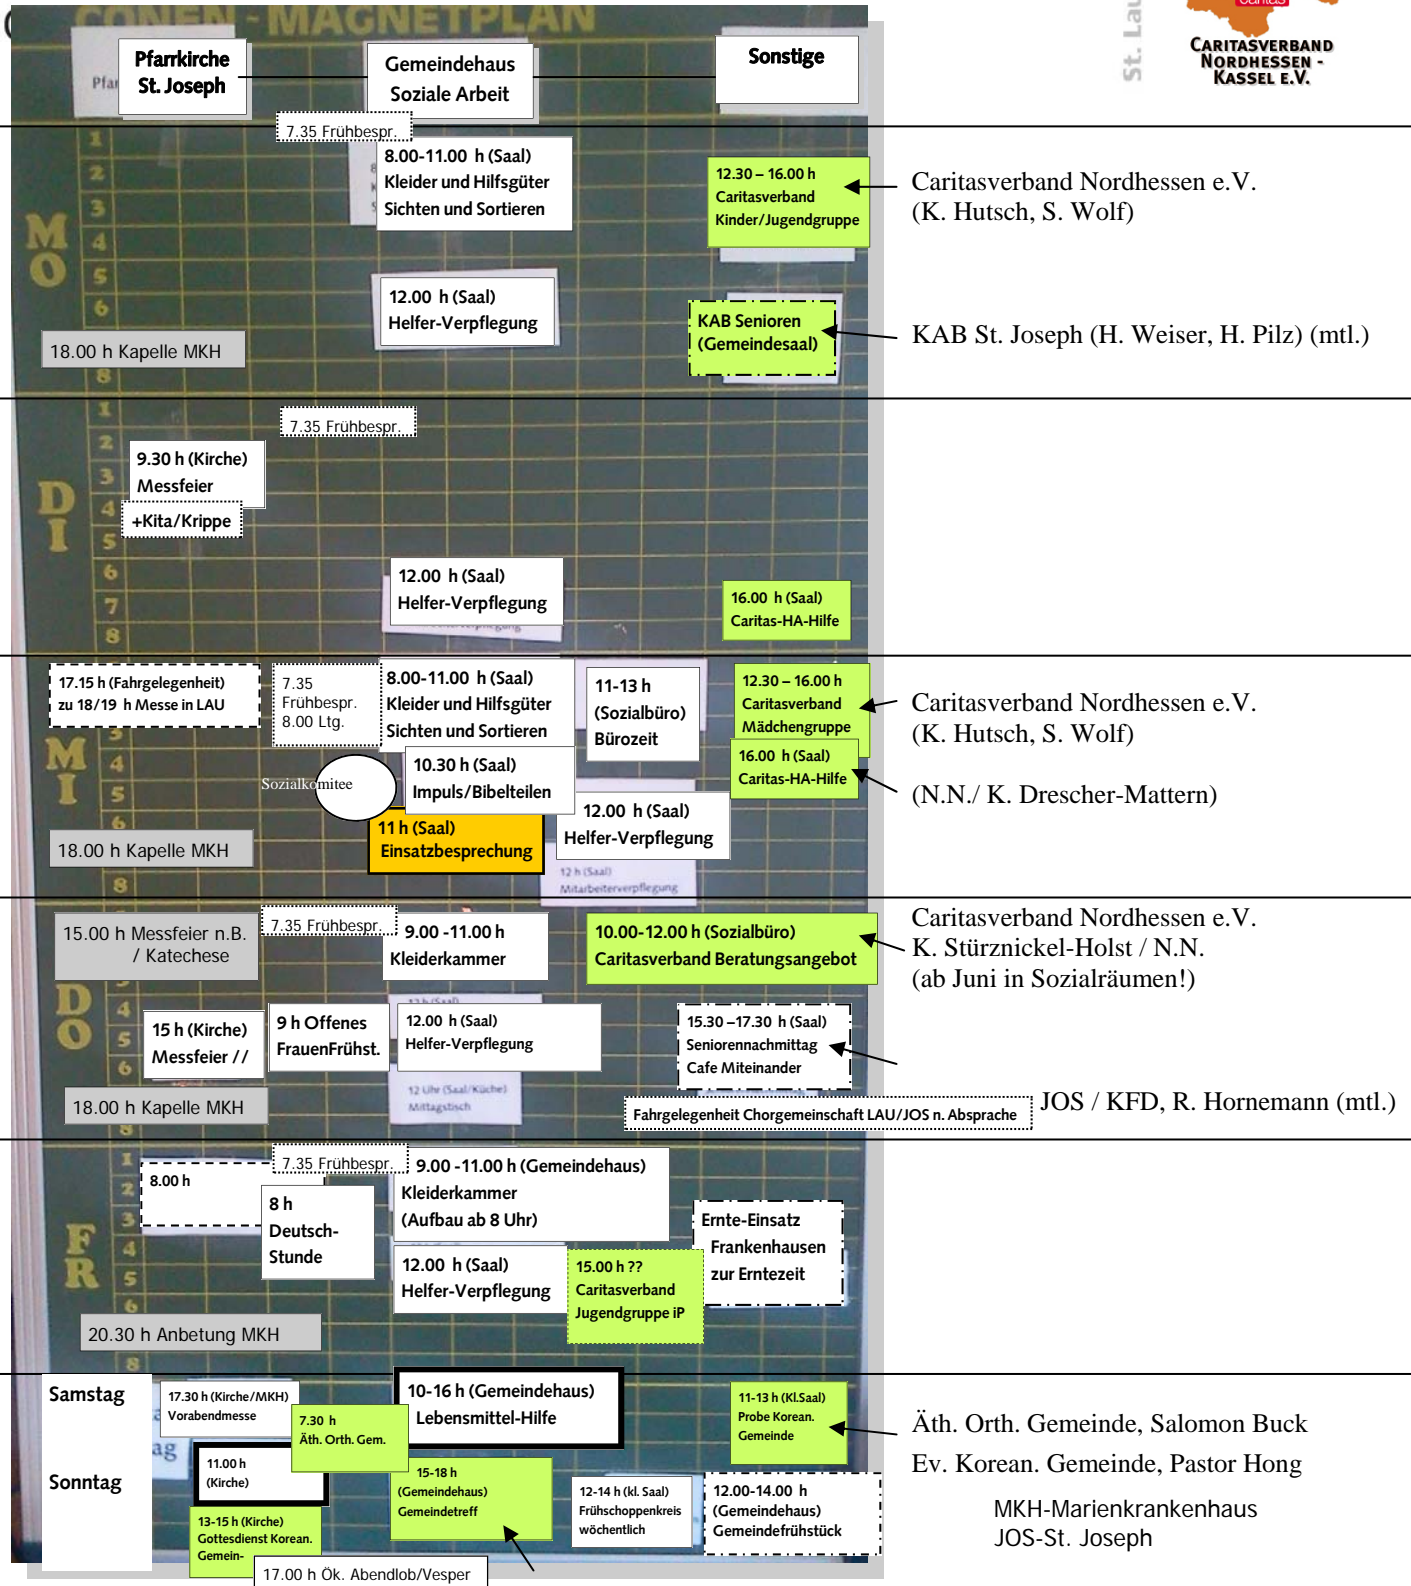

# Kirche geht MitMenschen.

Pastoralverbund  
Kassel Mitte

Kirche  MitMenschen

St. Joseph  
St. Laurentius

Wochenplan Sankt Joseph 2013 | 1.9

Planung und Notizen auf  
<http://www.kirchenpad.de/p/gemeindehaus2012>